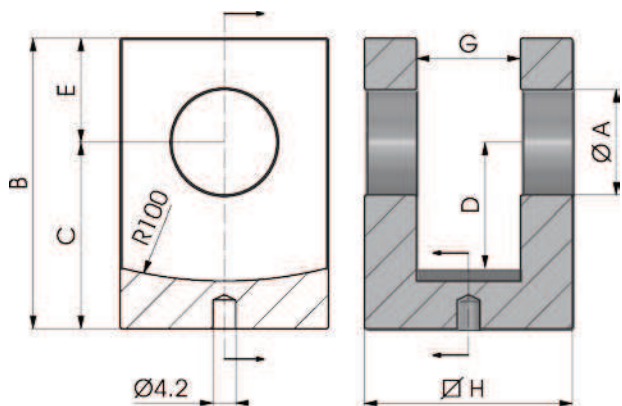

FORCELLA A SALDARE
WELDABLE FORK SCHWEIßBARE GABEL
CHAPE À SOUDER HORQUILLA PARA SOLDAR

COD.	A	B	C	D	E	G	H
NBFS00000016	16.2	50	34	24	16	16	35
NBFS00000020	20.25	60	40	30	20	20	40
NBFS00000025	25.25	70	45	30	25	25	50

FORCELLA FILETTATA
THREADED FORK GABEL MIT GEWINDE
CHAPE FILETÉE HORQUILLA ROSCADA

COD.	A	B	C	D	E	F	G	H
NBFFIL161615	16.2	55	39	24	16	M16X1.5	16	35
NBFFIL202015	20.25	65	45	30	20	M20X1.5	20	40
NBFFIL252420	25.25	75	50	30	25	M24X2	25	50