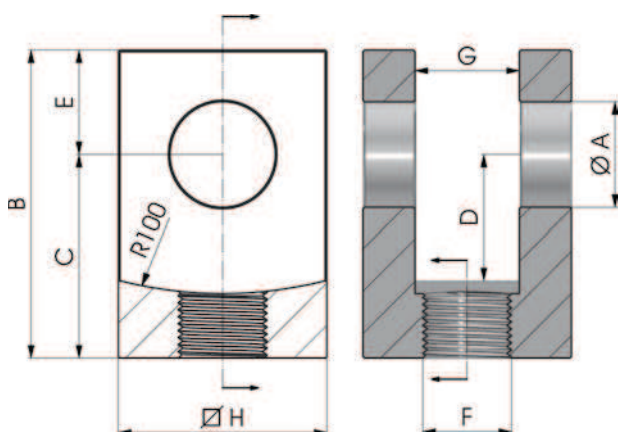

FORCELLA A SALDARE
WELDABLE FORK SCHWEIßBARE GABEL
CHAPE À SOUDER HORQUILLA PARA SOLDAR

COD.	A	B	C	D	E	G	H
NBFS00000016	16.2	50	34	24	16	16	35
NBFS00000020	20.25	60	40	30	20	20	40
NBFS00000025	25.25	70	45	30	25	25	50

FORCELLA FILETTATA
THREADED FORK GABEL MIT GEWINDE
CHAPE FILETÉE HORQUILLA ROSCADA

COD.	A	B	C	D	E	F	G	H
NBFFIL161615	16.2	55	39	24	16	M16X1.5	16	35
NBFFIL202015	20.25	65	45	30	20	M20X1.5	20	40
NBFFIL252420	25.25	75	50	30	25	M24X2	25	50