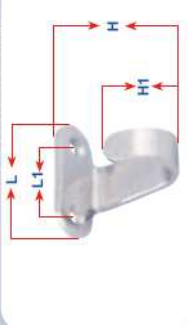

## Hooks

Art. n° 8399 Gancio microfusione multiuso  
Coat hook, investment cast, polished

H (mm)	W (mm)	€/Cad.
40	30	2
		5,00

A4 / AISI 316

Art. n° 8370 Gancio microfusione multiuso  
Coat hook, investment cast, polished

H (mm)	W (mm)	€/Cad.
40	30	10
		5,00

A4 / AISI 316

Art. n° 8372 Gancio multiuso  
Coat hook, polished

Tipo Type	W (mm)	L (mm)	L1 (mm)	H (mm)	H1 (mm)	€/Cad.
A	17	32,5	20	32,5	14	10
B	22	43	30	47,5	21	10
						4,50

A2 / AISI 304

Art. n° 8373 Gancio multiuso  
Coat hook, polished

Tipo Type	W (mm)	L (mm)	L1 (mm)	C (mm)	H (mm)	€/Cad.
A	23	35	21,5	16	44	10
B	25	43	30	18	56	10
						5,00

A2 / AISI 304

Art. n° 8375 Gancio microfusione per parabordi  
Fender hook, investment cast

Tipo Type	M (mm)	H (mm)	L (mm)	W (mm)	€/Cad.
A	5	24	38	34	10
B	10	34	40	34	5
					6,50

A4 / AISI 316