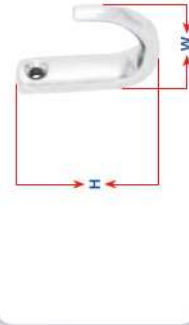

## Hooks

Art. n° 8399 Gancio microfusione multiuso  
Coat hook, investment cast, polished

H (mm)	W (mm)	€/Cad.
40	30	2
		5,00

A4 / AISI 316

Art. n° 8370 Gancio microfusione multiuso  
Coat hook, investment cast, polished

H (mm)	W (mm)	€/Cad.
40	30	10
		5,00

A4 / AISI 316

Art. n° 8372 Gancio multiuso  
Coat hook, polished

Tipo Type	W (mm)	L (mm)	L1 (mm)	H (mm)	H1 (mm)	€/Cad.
A	17	32,5	20	32,5	14	10
B	22	43	30	47,5	21	10
						4,50