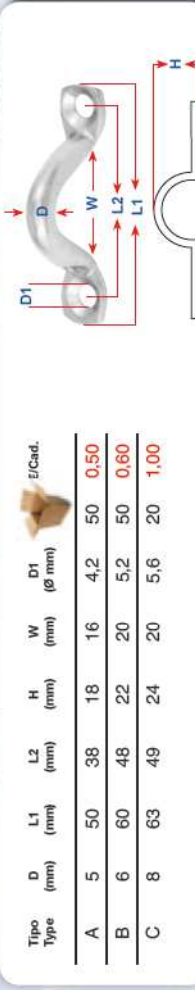

H (mm)	W (mm)	€/Cad.
40	30	10
		5,00

A4 / AISI 316

Art. n° 8372 Gancio multiuso  
Coat hook, polished

Tipo Type	W (mm)	L (mm)	L1 (mm)	H (mm)	H1 (mm)	€/Cad.
A	17	32,5	20	32,5	14	10
B	22	43	30	47,5	21	10
						4,50

A2 / AISI 304

Art. n° 8373 Gancio multiuso  
Coat hook, polished

Tipo Type	W (mm)	L (mm)	L1 (mm)	C (mm)	H (mm)	€/Cad.
A	23	35	21,5	16	44	10
B	25	43	30	18	56	10
						5,00

A2 / AISI 304

Art. n° 8375 Gancio microfusione per parabordi  
Fender hook, investment cast

Tipo Type	M (mm)	H (mm)	L (mm)	W (mm)	€/Cad.
A	5	24	38	34	10
B	10	34	40	34	5
					6,50

A4 / AISI 316

## Eye strap

Art. n° 8226 Ponticello  
Wire eye strap

Tipo Type	D (mm)	L1 (mm)	L2 (mm)	H (mm)	W (mm)	D1 (mm)	€/Cad.
A	5	50	38	18	16	4,2	50
B	6	60	48	22	20	5,2	50
C	8	63	49	24	20	5,6	20
							1,00

A2 / AISI 304