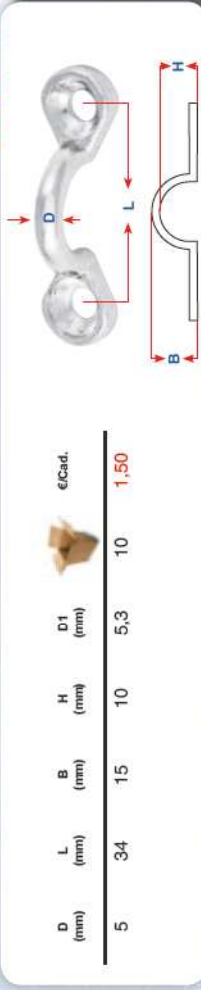

Art. n° 8127 Ponticello stampato
Eye strap, stamped

Art. n° 8227 Ponticello microfusione
Eye strap, investment cast, polished

D (mm)	L (mm)	B (mm)	H (mm)	D1 (mm)	€/Cad.
5	34	15	10	5,3	10
					1,50

A4 / AISI 316