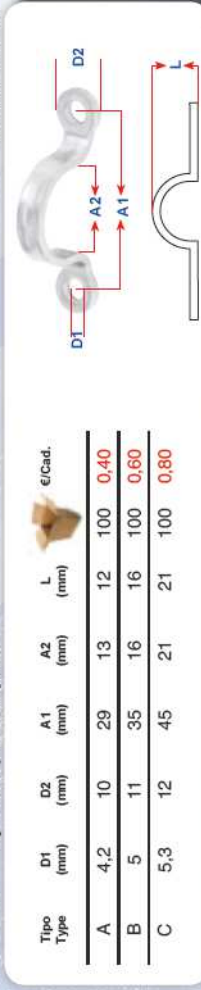

Art. n° 8223 Basette con ponticello, microfusione
Pad eye, diamond base, investment cast

Art. n° 8127 Ponticello stampato
Eye strap, stamped

Tipo Type	D1 (mm)	A1 (mm)	A2 (mm)	L (mm)	€/Cad.
A	4,2	10	29	13	12
B	5	11	35	16	16
C	5,3	12	45	21	21
					100
					0,40
					100
					0,60
					100
					0,80

A2 / AISI 304