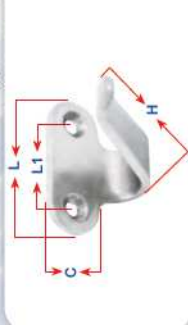

H (mm)	W (mm)	€/Cad.
40	30	10
		5,00

A4 / AISI 316

Art. n° 8372 Gancio multiuso  
Coat hook, polished

Tipo Type	W (mm)	L (mm)	L1 (mm)	H (mm)	H1 (mm)	€/Cad.
A	17	32,5	20	32,5	14	10
B	22	43	30	47,5	21	10
						4,50

A2 / AISI 304

Art. n° 8373 Gancio multiuso  
Coat hook, polished

Tipo Type	W (mm)	L (mm)	L1 (mm)	C (mm)	H (mm)	€/Cad.
A	23	35	21,5	16	44	10
B	25	43	30	18	56	10
						5,00

A2 / AISI 304

Art. n° 8375 Gancio microfusione per parabordi  
Fender hook, investment cast

Tipo Type	M (mm)	H (mm)	L (mm)	W (mm)	€/Cad.
A	5	24	38	34	10
B	10	34	40	34	5
					6,50

A4 / AISI 316