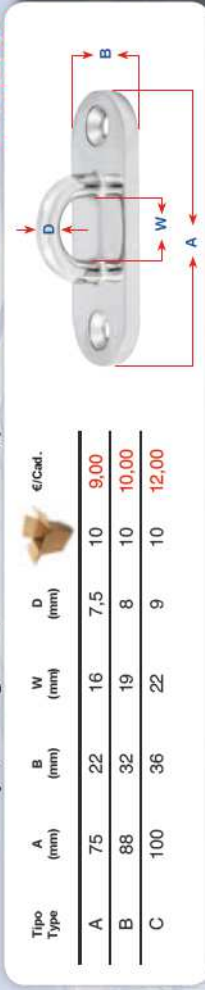

H (mm)	W (mm)	€/Cad.
40	30	10
		5,00

A4 / AISI 316

Art. n° 8372 Gancio multiuso  
Coat hook, polished

Tipo Type	W (mm)	L (mm)	L1 (mm)	H (mm)	H1 (mm)	€/Cad.
A	17	32,5	20	32,5	14	10
B	22	43	30	47,5	21	10
						4,50

Tipo Type	M (mm)	H (mm)	L (mm)	W (mm)	€/Cad.
A	5	24	38	34	10
B	10	34	40	34	5
					6,50

A4 / AISI 316

Tipo Type	D1 (mm)	A1 (mm)	A2 (mm)	L (mm)	€/Cad.
A	4,2	10	29	13	12
B	5	11	35	16	16
C	5,3	12	45	21	21
					100
					0,40
					100
					0,60
					100
					0,80

A2 / AISI 304

Art. n° 8223 Basette con ponticello, microfusione  
Pad eye, diamond base, investment cast

Tipo Type	A (mm)	B (mm)	W (mm)	D (mm)	€/Cad.
A	75	22	16	7,5	10
B	88	32	19	8	10
C	100	36	22	9	10
					12,00

A4 / AISI 316