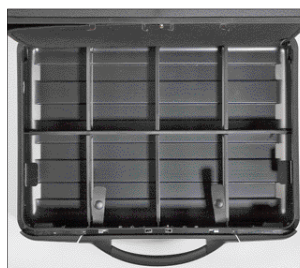

Valigia leggera e robusta, realizzata in ABS termoformato. Grazie all'impiego delle migliori tecnologie è stato possibile automatizzare e standardizzare la maggior parte dei processi produttivi di questo modello al fine di mantenerne un prezzo contenuto. I separatori del fondo, con le speciali nervature che servono anche da rinforzo esterno, si incastrano direttamente nella base interna della valigia, formando così un corpo unico, più spazioso e perfettamente organizzato. Senza l'aggiunta di un fondo interno, la nuova valigia risulta così essere molto leggera, ma altrettanto resistente e compatta.

Caratteristiche generali:

- serratura centrale con combinazione a tre cifre
- 2 chiusure laterali con meccanismo antiribaltamento che impediscono l'apertura accidentale della valigia se a rovescio.

- fondo con divisori regolabili (solo per Revo PTS e Revo Wheels 200 PTS)

- 2 pannelli porta utensili con tasche FLEXI POUCHES PLUS™
- ruote con cuscinetti a sfera
- maniglia telescopica

Valigia leggera e robusta, realizzata in ABS termoformato, simile ai modelli REVO PTS e REVO WHEELS 200 PTS, ma di spessore ridotto. Ideale per il trasporto di un set di utensili più contenuto.

Dimensioni chiuso: 50x80x70 cm.
Dimensioni aperto: 50x142x70 cm.

DIMENSIONI INTERNE (mm)

Modello	A	B	C	D	E	h
REVO PTS	439	312	170	85	85	3,0
REVO WHEELS 200 PTS	439	312	200	85	115	4,0
REVO SLIM PTS	439	312	135	60	75	3,4