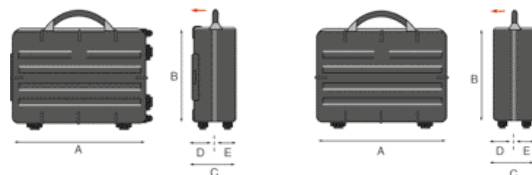

- FLEXI POUCHES PLUS™ Sistema brevettato con tasche di varie altezze e dimensioni. (per maggiori dettagli vedere a pag. 44).

REVO SLIM PTS

- 2 pannelli porta utensili con tasche FLEXI POUCHES PLUS™
- fondo porta accessori e piccoli utensili

MASTERPACK: - REVO PTS - REVO WHEELS - REVO SLIM

Tutti i modelli vengono venduti in confezioni di cartone da 6 pezzi (8 pezzi nel caso della REVO SLIM). Il packaging ha la doppia funzione di contenitore ed espositore.

Dimensioni chiuso: 50x80x70 cm.
Dimensioni aperto: 50x142x70 cm.

DIMENSIONI INTERNE (mm)

Modello	A	B	C	D	E	h
REVO PTS	439	312	170	85	85	3,0
REVO WHEELS 200 PTS	439	312	200	85	115	4,0
REVO SLIM PTS	439	312	135	60	75	3,4