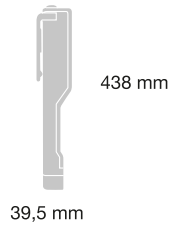

WORK CLIP LIGHT

Codice art. EL010

Torcia LED a penna ad altissima luminosità ideale per il lavoro a mano libera

Watt
1

Lumen
280

Portata
2m

Autonomia
1,5 ore

Caratteristiche tecniche

Alimentazione:	3 batterie AAA (incluse)
Illuminazione:	1 LED CREE - 1 Watt
Luminosità:	280 lumen
Portata:	1,5 / 2 metri
Autonomia:	1,5 ore
Clip magnetica	
Materiale:	gomma ad alta densità con elementi di colore arancio per un' alta visibilità