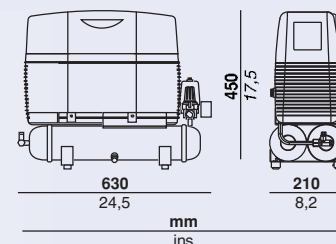

SUPER ECU

Tipo / Type	Kg	m ³
SUPER ECU	20	0,071

- bicilindrico
- super potente adatto per lavori professionali
- esente da manutenzione
- portatile con ampia maniglia ergonomica
- twin cylinder
- super powerful and suitable for professional jobs
- maintenance free
- portable with large ergonomic handle

CE

Tipo / Type	Volt/Hz	Cod.	Lt.	dB (A)	LWA	Grup./Pump	Cil./St.	/min	C.F.M.	m ³ /h	bar	psi	HP	kW	kW	min-1
SUPER ECU	230/50/1△	1032000000	9	67	90	FB 210	2/1	200	7	12	10	145	2	1,5	2	1450

LEONARDO

Tipo / Type	Kg	m ³
LEONARDO	18	0,058

CE

Tipo / Type	Volt/Hz	Cod.	Lt.	dB (A)	LWA	Grup./Pump	Cil./St.	/min	C.F.M.	m ³ /h	bar	psi	HP	kW	Watt	min-1
LEONARDO	230/50/1△	1038001000	6	61	85	F 114	1/1	105	3,7	6,3	8	116	1	0,75	1050	1450