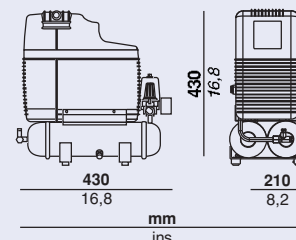

CE

Tipo / Type	Volt/Hz	Cod.	Lt.	dB (A)	LWA	Grup./Pump	Cil./St.	/min	C.F.M.	m ³ /h	bar	psi	HP	kW	kW	min-1
SUPER ECU	230/50/1△	1032000000	9	67	90	FB 210	2/1	200	7	12	10	145	2	1,5	2	1450

LEONARDO

Tipo / Type	Kg	m ³
LEONARDO	18	0,058

CE

Tipo / Type	Volt/Hz	Cod.	Lt.	dB (A)	LWA	Grup./Pump	Cil./St.	/min	C.F.M.	m ³ /h	bar	psi	HP	kW	Watt	min-1
LEONARDO	230/50/1△	1038001000	6	61	85	F 114	1/1	105	3,7	6,3	8	116	1	0,75	1050	1450