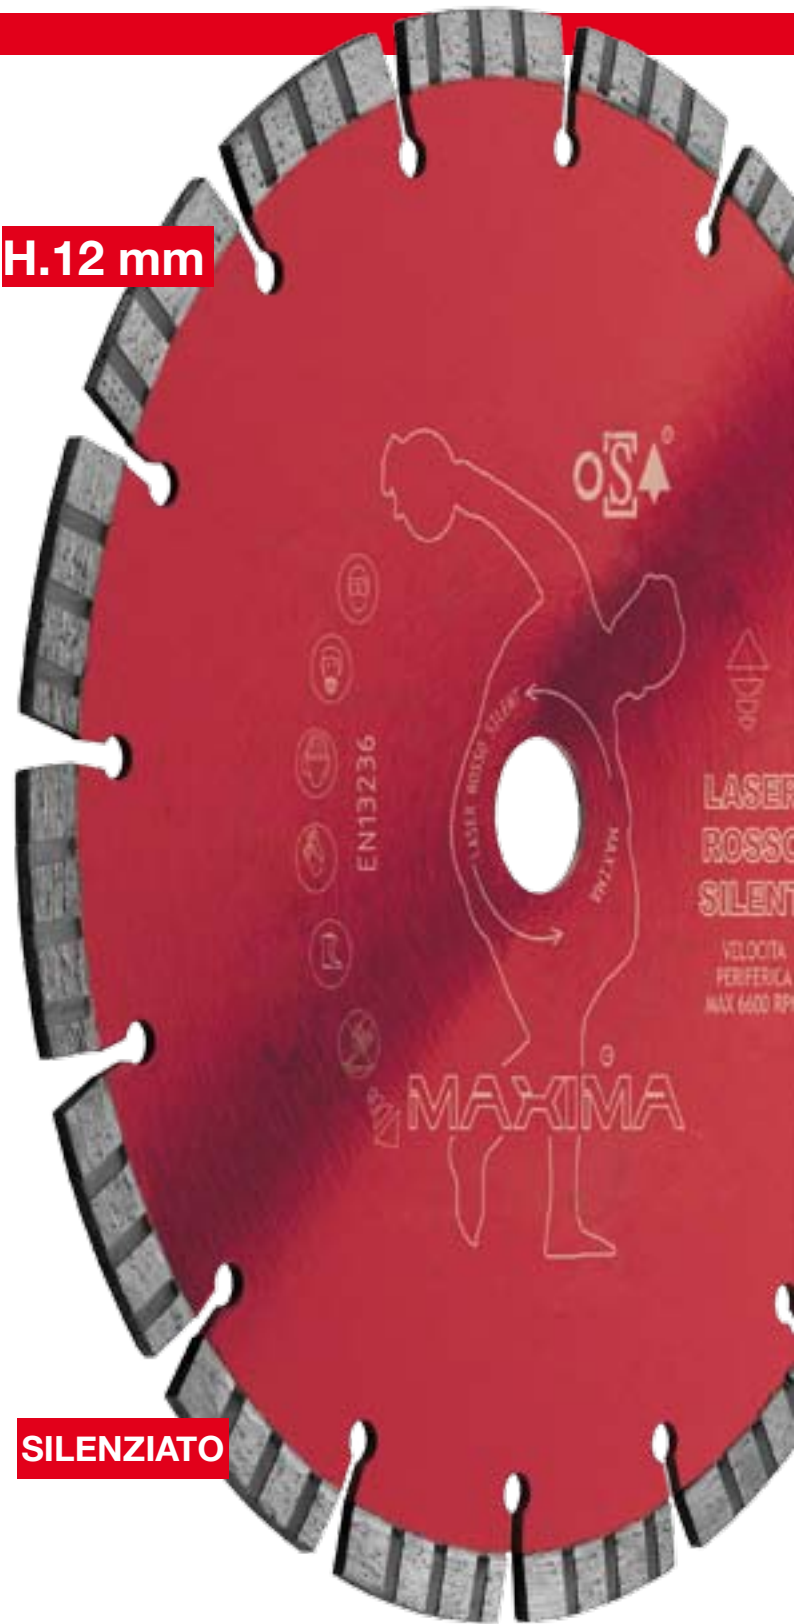

LASER ROSSO SILENT

DESCRIZIONE

Buona velocità, buona resistenza, buona precisione: **Laser Rosso Silent** è il Disco Universale Laser perfetto per tutti gli usi. Taglia in modo particolarmente efficace cemento, laterizi, tegole e calcestruzzo armato, ma è idoneo anche per pietre naturali e refrattari. Il disco viene consegnato con anima silenziata **Detenso** che abbatte la rumorosità oltre il 10%.

TABELLA TECNICA

Cemento Stagionato / Laterizi / Tegole	🔪🔪🔪🔪🔪
Calcestruzzo poco armato	🔪🔪🔪🔪
Calcestruzzo molto armato	🔪🔪🔪
Graniti / Pietre naturali / Porfidi	🔪🔪🔪
Marmi	🔪
Refrattari	🔪🔪🔪
Arenarie / Piastre ghiaio lavato	🔪🔪🔪
Ceramica bicottura	🔪
Ceramica monocottura	🔪
Gres porcellanato / Klinker	🔪
Cemento fresco	
Asfalto	
Velocità di taglio	🔪🔪🔪
Durata media	🔪🔪🔪🔪

sufficiente 🔪 medio 🔪🔪 buono 🔪🔪🔪 ottimo 🔪🔪🔪🔪 super 🔪🔪🔪🔪🔪

H.12 mm

SILENZIATO

UTILIZZABILE SULLE SEGUENTI MACCHINE

115 - 230

300 - 350 - 400 - 450 - 500 - 550 - 600
650 - 700 - 725 - 750 - 800 - 900 - 1000