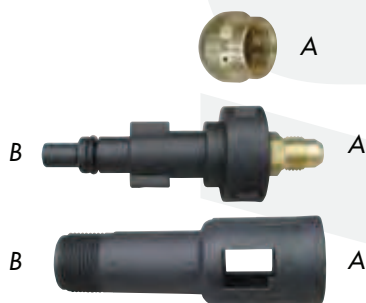

Sonde spurgatubi ad alta pressione per idropultrici hobby

Pipe cleaning hoses for domestic high pressure cleaners

Codice Code	Descrizione Description	Lunghezza Length	Pressione massima Max. pressure			Attacco Coupling	Uscita Outlet	
			bar	psi	MPa			
6.003.0037	Sonda spurgatubi con ugello Pipe cleaning hose with nozzle	Ø 5/16"	6	160	2320	16	Baionetta Bayonet Lavor	Ugello ottone Brass nozzle
6.003.0048	Sonda spurgatubi con ugello Pipe cleaning hose with nozzle	Ø 5/16"	10	160	2320	16	Baionetta Bayonet Lavor	Ugello ottone Brass nozzle
6.003.0052	Sonda spurgatubi con ugello Pipe cleaning hose with nozzle	Ø 5/16"	15	160	2320	16	Baionetta Bayonet Lavor	Ugello ottone Brass nozzle

Codice Code	Descrizione Description	Lunghezza Length	Pressione massima Max. pressure			Attacco Coupling	Uscita Outlet	
			bar	psi	MPa			
6.003.0015	Sonda spurgatubi con ugello Pipe cleaning hose with nozzle	Ø 5/16"	6	160	2320	16	M22M	Ugello ottone Brass nozzle
6.003.0018	Sonda spurgatubi con ugello Pipe cleaning hose with nozzle	Ø 5/16"	10	160	2320	16	M22M	Ugello ottone Brass nozzle

Ricambi per sonde spurgatubi hobby

Spare parts for domestic pipe cleaning hoses

Codice Code	Descrizione Description	Attacco Coupling	Attacco Coupling
		A	B
4.006.0216	Ugello spurgatubi con fori laterali Pipe cleaning nozzle with side holes	1/8"F	---
5.009.0421	Attacco a baionetta Bayonet coupling	1/4"M	Baionetta Bayonet Lavor
6.003.0045	Attacco M22 M22 coupling	Baionetta Bayonet Lavor	M22