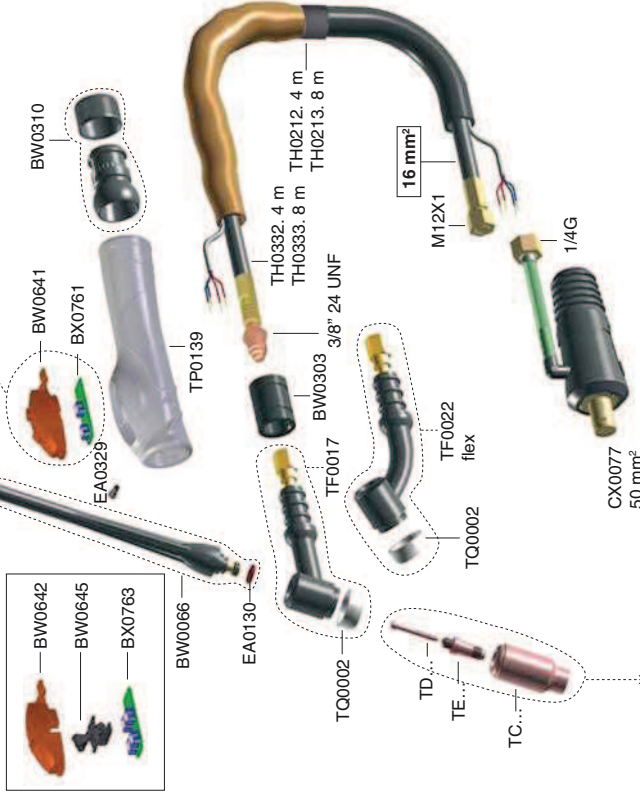

TPRO 17

Standard

Ø mm	Ø in	CODE	REF
0.5	.020	TD0001-05	10N20
1.0	.040	TD0001-10	10N22
1.6	1/16	TD0001-16	10N23
2.0	5/64	TD0001-20	-
2.4	3/32	TD0001-24	10N24
3.2	1/8	TD0001-32	10N25
4.0	5/32	TD0001-40	54N20
4.8	3/16	TD0001-48	30028

Ø mm	Ø in	CODE	REF
0.5	.020	TE0001-05	10N29
1.0	.040	TE0001-10	10N30
1.6	1/16	TE0001-16	10N31
2.0	5/64	TE0001-20	-
2.4	3/32	TE0001-24	10N32
3.2	1/8	TE0001-32	10N28
4.0	5/32	TE0001-40	406488
4.8	3/16	TE0001-48	30126

Gr	Ø mm	Ø in	CODE	REF
4	6.4	1/4	TC0002	10N50
5	8	5/16	TC0003	10N49
6	9.8	3/8	TC0004	10N48
7	11.2	7/16	TC0005	10N47

Gr	Ø mm	Ø in	CODE	REF
8	12.7	1/2	TC0006	10N46
10	15.7	5/8	TC0007	10N45
12	19		TC0008	10N44

Gr	Ø mm	Ø in	CODE	REF
5	8	5/16	TC0091	10N49L
6	9.5		TC0092	10N48L
7	11		TC0093	10N47L

Gas Lens XL (Jumbo)

Ø mm	Ø in	CODE	REF
0.5	.020	TD0001-05	10N20
1.0	.040	TD0001-10	10N22
1.6	1/16	TD0001-16	10N23
2.0	5/64	TD0001-20	-
2.4	3/32	TD0001-24	10N24
3.2	1/8	TD0001-32	10N25
4.0	5/32	TD0001-40	54N20
4.8	3/16	TD0001-48	30028

Ø mm	Ø in	CODE	REF
0.5	.020	TE0005-05	45V29
1.0	.040	TE0005-10	45V24
1.6	1/16	TE0005-16	45V25
2.4	3/32	TE0005-24	45V26
3.2	1/8	TE0005-32	45V27

Gr	Ø mm	Ø in	CODE	REF
4	6.4	1/4	TC0031	54N18
5	8	5/16	TC0032	54N17
6	9.8	3/8	TC0033	54N16
7	11.2	7/16	TC0034	54N15
8	12.7	1/2	TC0035	54N14

Gr	Ø mm	Ø in	CODE	REF
12	19		TC0036	-
short	17.2		TC0037	54N19

Gr	Ø mm	Ø in	CODE	REF
5	8	5/16	TC0086	54N17L
6	9.5		TC0087	54N16L
7	11		TC0088	54N15L

MULTI

Spare parts kit not included

Ø mm	Ø in	CODE
1.6	1/16	TT0103
2.4	3/32	TT0104
3.2	1/8	TT0105

kit stubby Gas Lens

Insulator	Collet L mm	CODE
TD0095	30.7	TD0095...
	33	TD0095...

Nozzle	Collet Body	CODE
TIG 9/20	BRASS+Cu	TE0095...
	TE0095...	TE0096...
	100% Cu	TE0096...

kit stubby

Nozzle	Collet	Collet Body	CODE
TIG 9/20	TD0002...	TE0002-00	TD0002-10
			(10N225)
			TD0002-16
			(10N235)
			TD0002-20
			TD0002-24
			(10N245)
			TD0002-32
			(10N255)