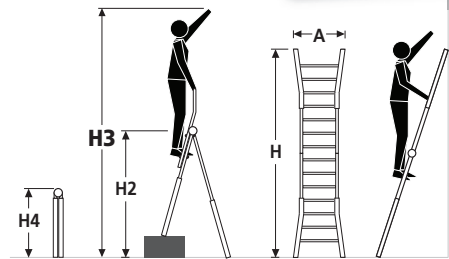

Gradino/bracciolo optional.
Optional step/handrail. **Cod. BRTELES**
70,00 euro

H.MAX
4,30 mt.

Articolo Item	N° Gradini N° Rungs	Peso Kg. Weight Kg.	Portata Kg. Capacity Kg.	H. cm.	H.2 cm.	H.3 cm.	H.4 cm.	A cm.	EURO
TELES.T4S	8+8	11	150	420	212	358	122	57	199
TELES.T5S	10+10	13	150	470	240	388	150	64	231
TELES.T6S	12+12	15,5	100	588	297	388	178	64	249

Senza ancoraggio / Without anchor
Con ancoraggio / With anchor

con bracciolo

SISTEMA BREVETTATO / PATENT SYSTEM

Nuova cerniera programmabile
New configurable hinge

Maniglia ergonomica.
Ergonomic handle.

PROGRAMMA 1
Posizione a Forbice con fine corsa e blocco anti-chiusura accidentale.