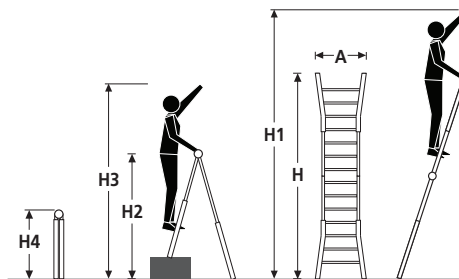

H.MAX
4,30 mt.

Articolo Item	N° Gradini N° Rungs	Peso Kg. Weight Kg.	Portata Kg. Capacity Kg.	H. cm.	H.1 cm.	H.2 cm.	H.3 cm.	H.4 cm.	A cm.	EURO
TELES.T4	8+8	11	150	420	470	212	290	122	57	178
TELES.T5	10+10	13	150	470	520	240	320	150	64	207

Senza ancoraggio / Without anchor