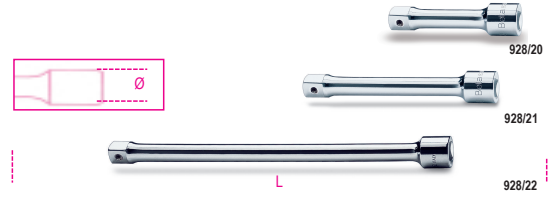

**928/20 - 928/21 -
928/22**
prolunghe con attacchi quadri maschio e femmina 3/4" cromate

UNI/ISO 3316

art.	art.	L mm	34	3/4	3/4	
009280810	928/20	100	34	3/4	3/4	450
009280815	928/21	200	34	3/4	3/4	583
009280825	928/22	380	34	3/4	3/4	1015