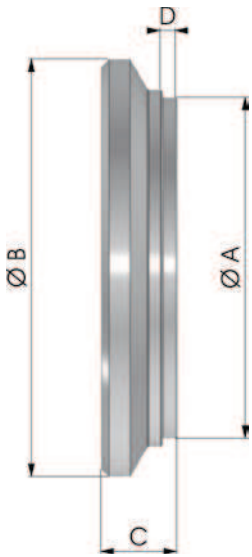

FONDELLO
END PLUG ZYLINDERBODEN
FOND FONDO

NEW	COD.	A	B	C	D
	NBF000025035	25	35	7	2
	NBF000030040	30	40	8	2
	NBF000032042	32	42	8	2
	NBF000035045	35	45	10	2
	NBF000040050	40	50	10	2
	NBF000045055	45	55	10	2
	NBF000050060	50	60	10	2
	NBF000055065	55	65	12	2
	NBF000060070	60	70	12	2
	NBF000063073	63	73	12	2
	NBF000065075	65	75	12	2
	NBF000065080	65	80	12	2
	NBF000070080	70	80	12	2
	NBF000070085	70	85	12	2
	NBF000075090	75	90	12	2
	NBF000080090	80	90	12	2
	NBF000080092	80	92	12	2
	NBF000080095	80	95	12	2
	NBF000085100	85	100	15	2
•	NBF000090102	90	102	15	2
	NBF000090105	90	105	15	2
	NBF000100115	100	115	15	2
	NBF000110125	110	125	15	2
	NBF000110130	110	130	15	2
	NBF000120140	120	140	18	2
	NBF000125145	125	145	18	2
	NBF000140160	140	160	18	2
	NBF000150170	150	170	20	2
	NBF000160180	160	180	20	2