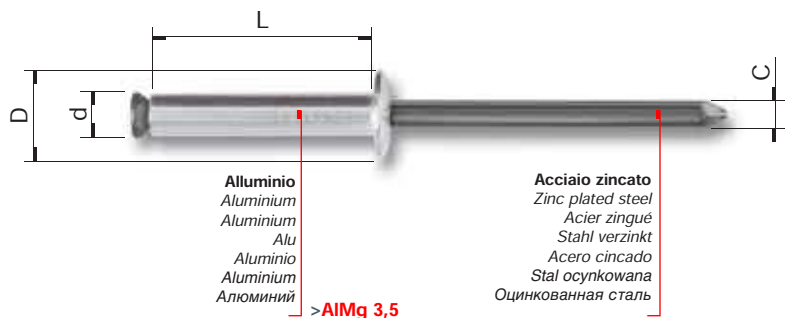

- Wide grip range
- Great fastening on surfaces that are not completely flat
- Excellent results on particularly fragile or tender materials

- Grande épaisseur de serrage
- Bon fixation sur des surfaces qui ne sont pas totalement lisses
- Résultats excellents sur des matériaux particulièrement fragiles ou tendres

- Großer Klemmbereich
- Guter Halt auch auf nicht vollkommen ebenen Oberflächen
- Perfekte Ergebnisse auch auf besonders brüchigen oder weichen Materialien

- Amplio rango de espesor a remachar
- Buena fijación sobre superficies no completamente planas
- Excelentes resultados sobre materiales particularmente frágiles o blandos

- Duży zakres łączonych grubości
- Optymalne parametry mocowania na nierównych powierzchniach
- Bardzo dobre wyniki łączenia szczególnie kruchych lub delikatnych materiałów

- Широкий диапазон толщины соединений
- Качественное соединение даже неровных деталей
- Превосходные результаты на хрупких и деликатных материалах