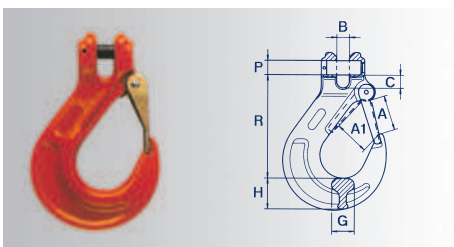

Gancio a forcella
Clevis sling hook with latch
Crochet à chape avec linguet
Lasthaken mit Gabel und Sicherung

Catena Chain Chaîne Kette		Codice Code Code Code	Dimensioni Sizes Dimensions Maß-Tabelle								Peso Weight Poids Gewicht		W.L.L.
mm	inch.		A	A1	B	C	G	H	P	R	Kg	Kg	
6	1/4	CB 06	25	19	6,7	8,5	14,5	20	7	73	0,24	1120	
7-8	9/32-5/16	CB 08	29,5	24,5	8,7	9,8	19	27	9	86,3	0,53	2000	
10	3/8	CB 10	35,7	29	12,2	13,5	23,5	33	13	105	0,95	3150	
13	1/2	CB 13	43,5	35	15,3	17	28,5	40	16	128,5	1,67	5300	
16	5/8	CB 16	56	45	18	22	37	48	20	155	3,00	8000	
20	3/4	CB 20	61	53	23	26	51	52	24	183	5,70	12500	
22	7/8	CB 22	72	62	24,5	29	50	62	27	213	8,80	15000	
26	1	CB 26	77	73	30	34	60	75	30	230	13,5	21200