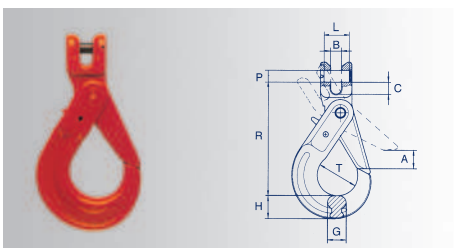

Gancio di sicurezza a forcella
Self locking clevis hook
Crochet sécurité à chape avec linguet automatique
Sicherheitshaken mit Gabel und automatischer Sicherung

Catena Chain Chaîne Kette		Codice Code Code Code	Dimensioni Sizes Dimensions Maß-Tabelle								Peso Weight Poids Gewicht		W.L.L.
mm	inch.		A	B	C	G	H	R	T	PxL	Kg	Kg	
6	1/4	CRF 06	28	7	8	16	21	94	35	7,5x17,5	0,496	1120	
7-8	9/32-5/16	CRF 08	34	9	10	20	26	123	43	9x22,5	0,934	2000	
10	3/8	CRF 10	45	12	14	25	30	143	56	13x31,5	1,580	3150	
13	1/2	CRF 13	51	15	17	35	40	180	69	16x42	3,200	5300	
16	5/8	CRF 16	60	19	19	36	50	215	80	21x51,5	5,950	8000	
20	3/4	CRF 20	70	23	26	60	67	253	90	24x73	9,800	12500	
22	7/8	CRF 22	80	26	32	62	70	287	100	26x72	14,400	15000