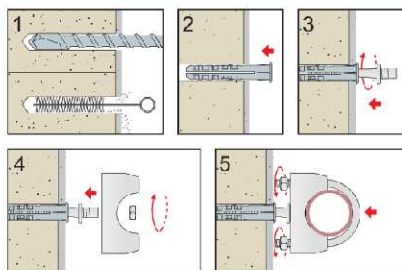

CSA Cravatta d'ancoraggio con staffa

Zincata bianca
con due dadi

Codice	Tubo Ø pollici	Tubo Ø mm	Dado	Conf.
50801b00002	1/2	21,7	M6	100
50801b00003	3/4	27,1	M6	100
50801b00004	1	34	M6	100
50801b00005	1-1/4	42,7	M6	100
50801b00006	1-1/2	48,6	M8	100
50801b00007	2	60,7	M8	100
50801b00009	2-1/2	76,3	M8	100
50801b00010	3	89,4	M8	50

CAD Cravatta d'ancoraggio

Zincata bianca
con quattro dadi

Codice	Tubo Ø pollici	Tubo Ø mm	Dado	Conf.
50800b00003	3/8	17,4	M6	100
50800b00004	1/2	21,7	M6	100
50800b00005	3/4	27,1	M6	100
50800b00006	1	34	M6	100
50800b00007	1-1/4	42,7	M6	100
50800b00008	1-1/2	48,6	M8	100
50800b00009	2	60,7	M8	100
50800b00011	2-1/2	76,3	M8	100
50800b00012	3	89,4	M8	100
50800b00014	4	114,9	M8	100
50800b00016	5	139,7	M8	100
50800b00017	6	165,1	M8	100