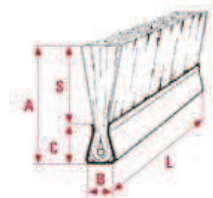

Strip portoni e guaine in alluminio

Strip Portoni

Con filamento in polipropilene. Per applicazioni su serramenti e portoni industriali per la tenuta di aria e polvere.

ART	A	c	S	L	Ømm	FILO	conf	ref
2.5	15	2.5	12	2000	0.15	PPL N.L. Black Smooth	100	1215
2.5	19	2.5	17	2000	0.15	PPL N.L. Black Smooth	100	1219
4	15	4	11	2500	0.15	PPL N.L. Black Smooth	250	1105
4	19	4	15	2500	0.15	PPL N.L. Black Smooth	250	1106
4	25	4	21	2500	0.2	PPL N.L. Black Smooth	125	1107
4	32	4	28	2500	0.2	PPL N.L. Black Smooth	125	1108
4	38	4	34	2500	0.2	PPL N.L. Black Smooth	125	1210
5	20	5	15	2500	0.15	PPL N.L. Black Smooth	125	1211
5	25	5	20	2500	0.2	PPL N.L. Black Smooth	125	1119
5	32	5	27	2500	0.2	PPL N.L. Black Smooth	125	1120
5	38	5	33	2500	0.2	PPL N.L. Black Smooth	125	1121
5	50	5	45	2500	0.2	PPL N.L. Black Smooth	125	1122
5	60	5	55	2500	0.2	PPL N.L. Black Smooth	125	1123

5	70	5	65	2500	0.2	PPL N.L. Black Smooth	62.5	1212
5	80	5	75	2500	0.2	PPL N.L. Black Smooth	62.5	1124
5	90	5	85	2500	0.25	PPL N.L. Black Smooth	62.5	1125
5	100	5	95	2500	0.25	PPL N.L. Black Smooth	62.5	1126