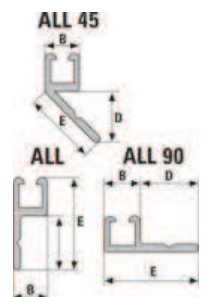

5	70	5	65	2500	0.2	PPL N.L. Black Smooth	62.5	1212
5	80	5	75	2500	0.2	PPL N.L. Black Smooth	62.5	1124
5	90	5	85	2500	0.25	PPL N.L. Black Smooth	62.5	1125
5	100	5	95	2500	0.25	PPL N.L. Black Smooth	62.5	1126

Guaine in Alluminio

Con filamento in polipropilene. Per applicazioni su serramenti e portoni industriali per la tenuta di aria e polvere.

ART	BASE STRIP	B	D	E	L	conf	ref
G-ALL-2,5	2.5	5	7	12	2000	100	1271
G-ALL-4	4	6.5	11	17.5	2500	62.5	1255
G-ALL90-4	4	6.5	11	17.5	2500	62.5	1254
G-ALL-4 nera	4	6.5	11	17.5	2500	62.5	1248
G-ALL90-4 nera	4	6.5	11	17.5	2500	62.5	1249
G-ALL-5	5	8.1	16	24.8	2500	62.5	1261
G-ALL90-5	5	8.1	16	24.8	2500	62.5	1262
G-ALL-5 nera	5	8.1	16	24.8	2500	62.5	1263
G-ALL90-5 nera	5	8.1	16	24.8	2500	62.5	1264
G-ALL45-5	5	8.1	16	22.3	2500	62.5	1272
G-ALL-8	8	13.5	35.5	50	2500	25	1273
G-ALL-90-8	8	13.5	36.5	50	2500	25	1274

Italiano

Smerigliatrice

- [Tazze](#)
- [Coniche](#)
- [Circolari](#)
- [Box Minismerigliatrice](#)
- [Riduzioni](#)